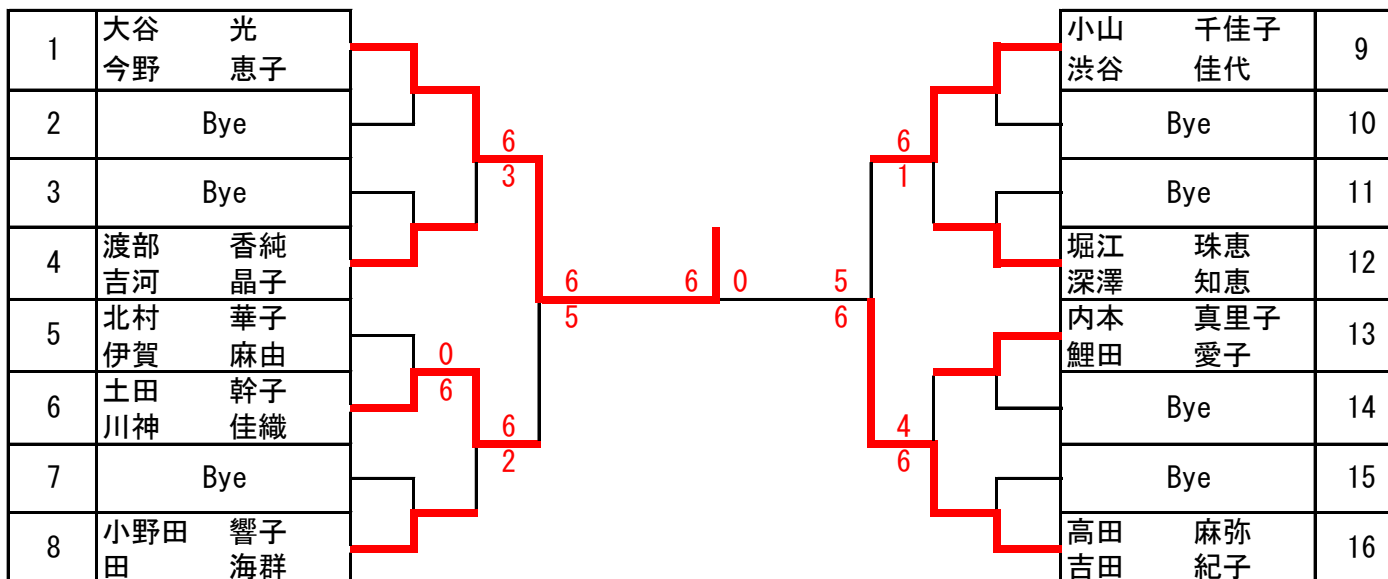

18年春 Ladiesクラス

9組 18名

18年春 小学生クラス

11組 22名